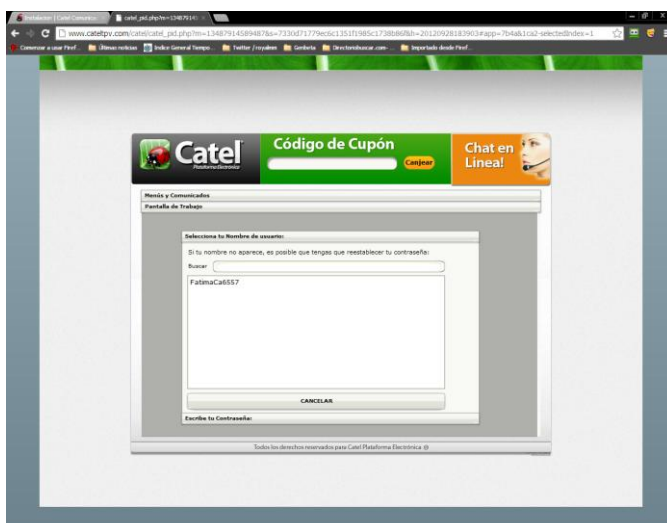

Para reportar un depósito es necesario entrar a la opción de depósitos. Seleccionar su usuario y poner la contraseña y haga clic en aceptar