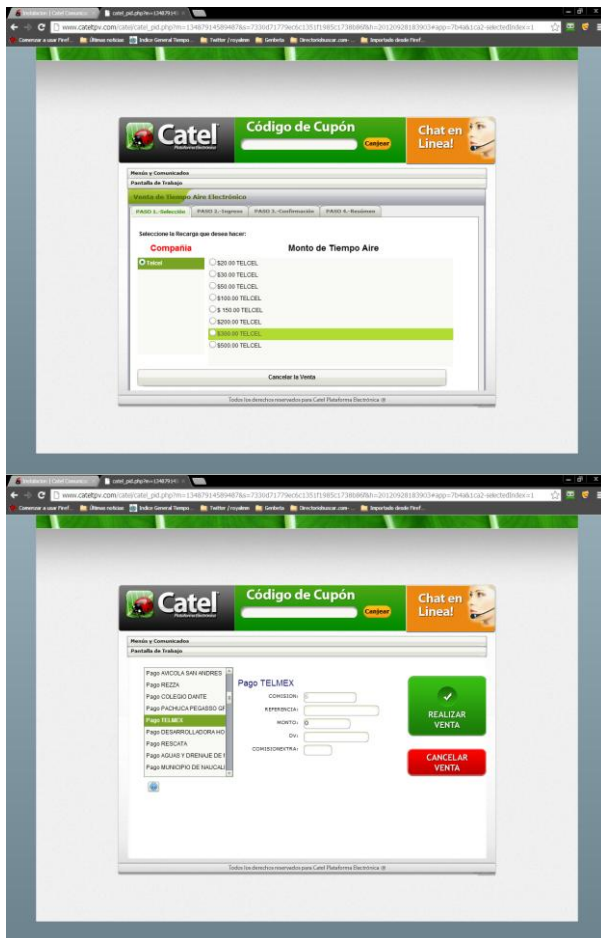

Ya con su depósito liberado hacemos clic en Menús y Comunicados y podrá vender Recargas y cobrar más de 60 servicios (menú serviplus)