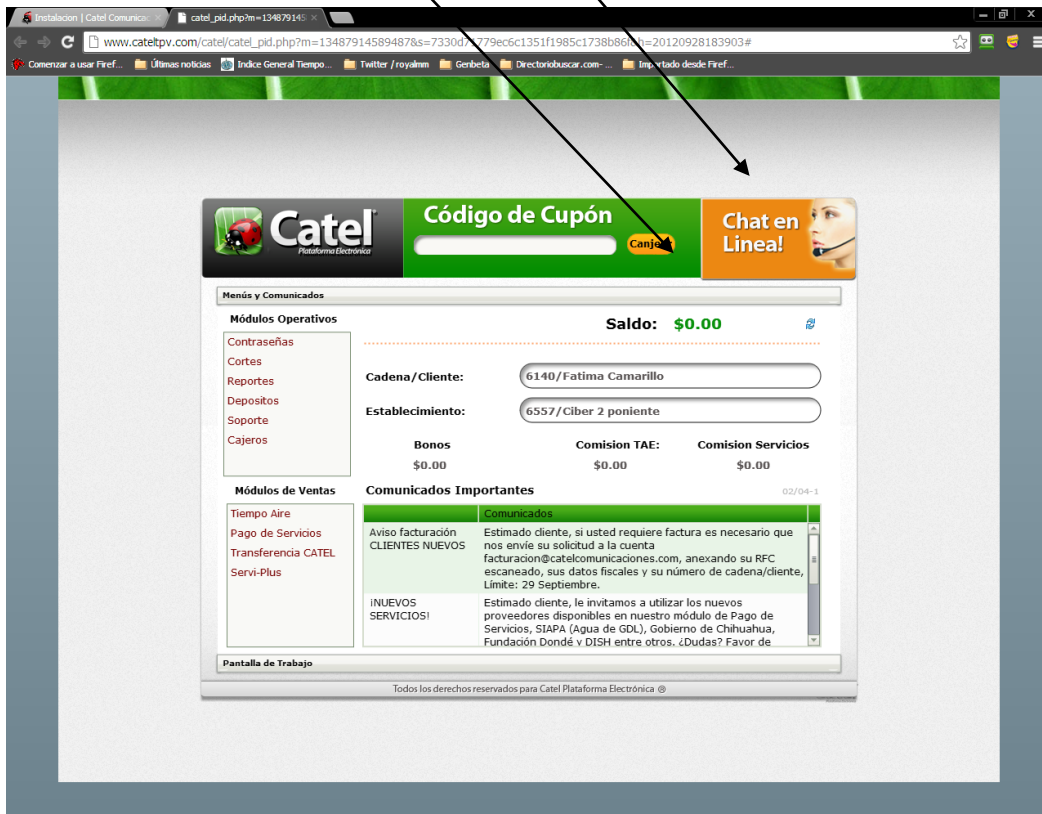

Ya que está instalado en el menú de inicio le aparecerá en programas una carpeta que dice Catel comunicaciones, y dentro un icono que dice Catel con una Catarina, haga clic ahí y le abrirá una página de internet para que ingrese su correo electrónico con el que se registro y para que pueda seleccionar su cadena o punto de venta, selecciónelo y haga clic en aceptar. Esto solo se hace una vez, los siguientes accesos ya entrara directo a la plataforma de ventas

Usted comenzara en esta pantalla.

En la cual usted podrá ver su saldo, Soporte en línea, cambiar contraseñas, cortes de caja, reportes de ventas, reportes de depósitos, soporte, crear cajeros, y en el modulo de ventas podrá vender tiempo aire de Telcel así como pagar servicios.