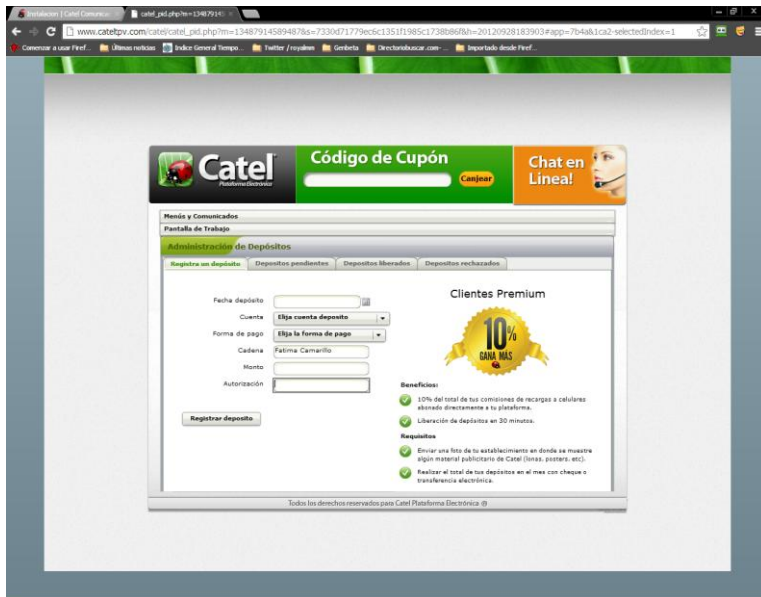

En esta pantalla usted podrá reportar su depósito y ver si está pendiente rechazado o liberado